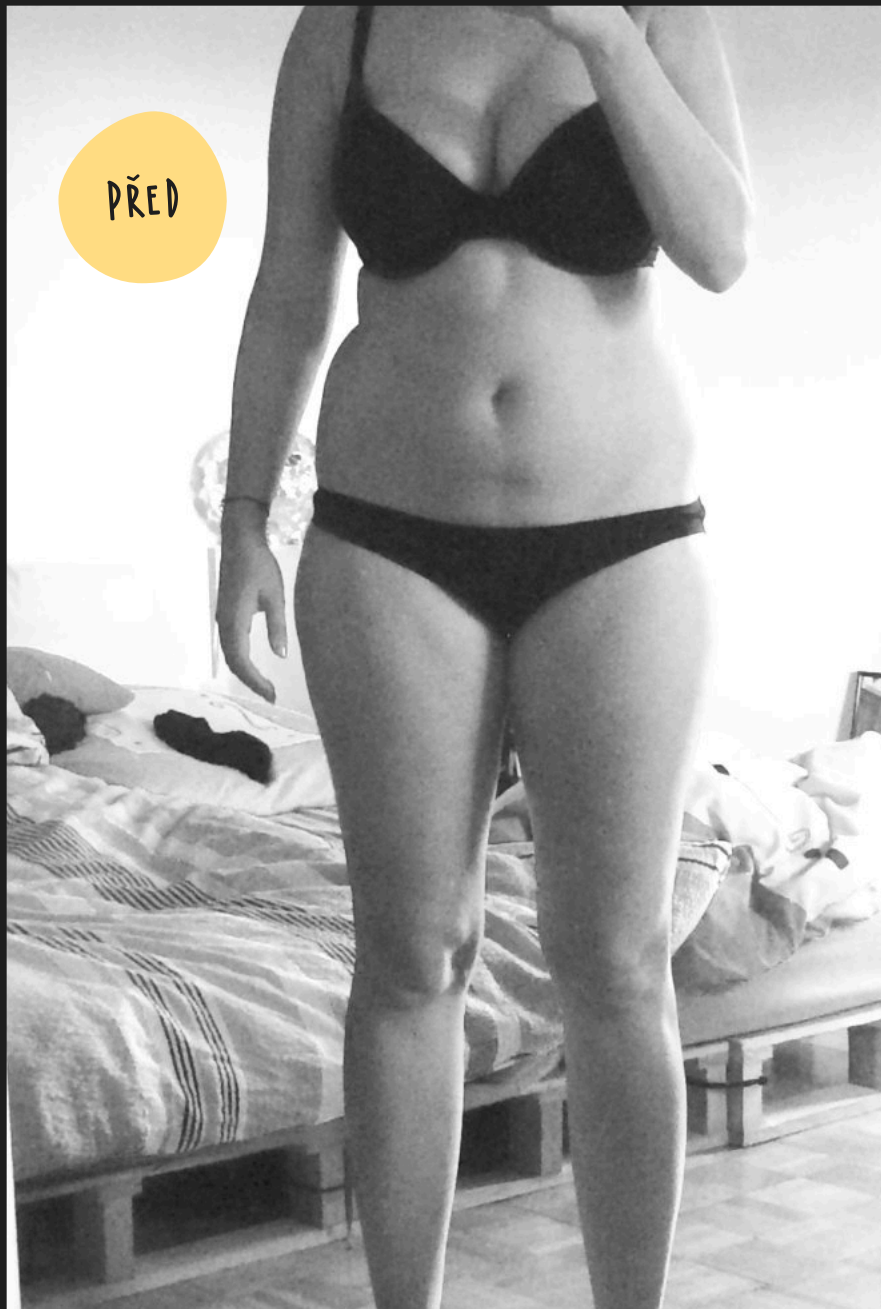

Míša Tůmová

67 kg

52 kg

PŘED

PO